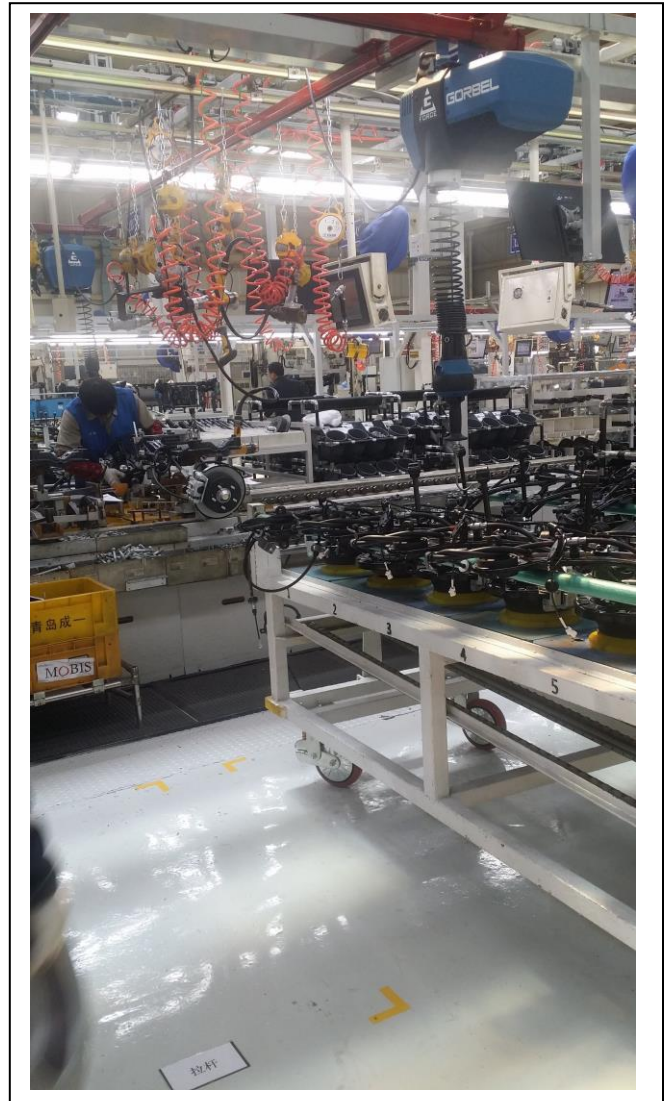

G-Force

G-Force

1.5m*1.3m

10kg-20kg

0.4m

10

●

●

●

●